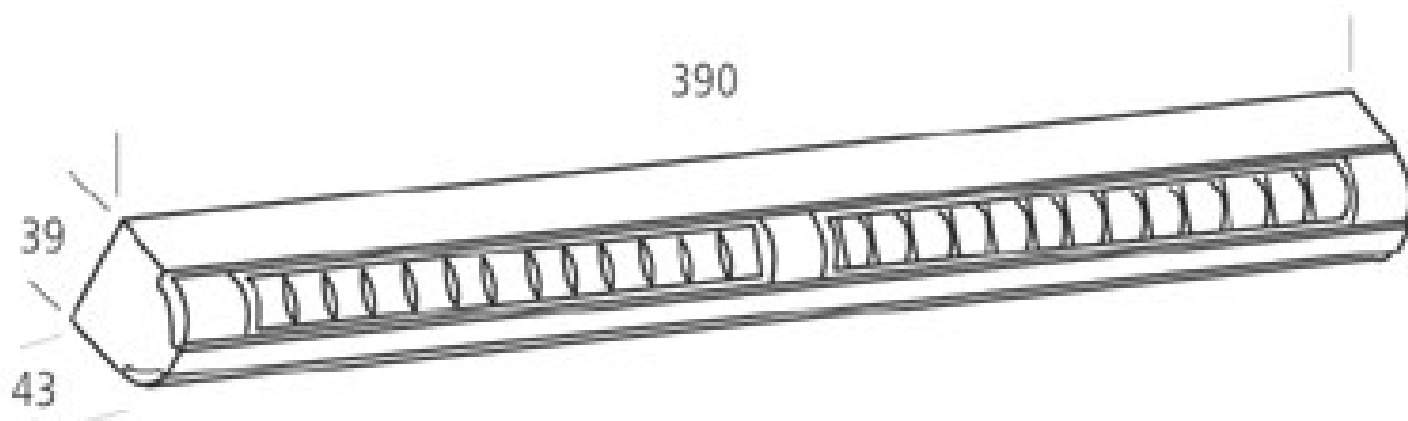

ALDES

Assure l'amenée d'air neuf dans le logement
Deux kits disponibles suivant l'isolement acoustique (Din route) demandé
Kit 38 dB : Entrée d'air EA 30 + auvent standard 30
Kit 39 dB : Entrée d'air EA 30 + auvent standard 30 + entretoise intérieure de 14,5 mm
Débit 30 m³h auto réglable
Matériau: pvc
Entrée EA 30 Longueur 390 x H 39 x Ep 43 mm

Caractéristiques

| | |
|-----------|-----------------|
| Modele | Grille + auvent |
| Isolément | 37 dB |
| Teinte | Blanc |

Références

Référence

3106040N

Entaille