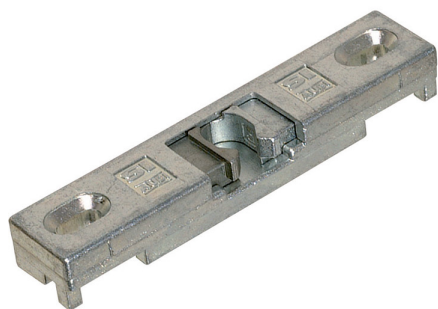

SIEGENIA

Caractéristiques

Références

Référence	Execution	Jeu	Menuiserie	Observations	Siegenia
2101606N	0720	12	Alu	Gorge 10 x 14 axe 9	FRZB0270
2101119N	1361	12	Bois	Feuillure 18	284582
2109285N	1362	12	Bois	Feuillure 20	FRZB0160
2101153N	1900	12	PVC	-	FRZB0200
2101627N	2000	12	PVC	Battement	285879
2101183N	2041	12	PVC	-	FRZB0380
2101599N	2041/2	12	Alu	Gorge 10 x 14 axe 13	FRZB0590
2101480N	2100	12	PVC	-	FRZB0300
2101182N	2660	12	PVC	-	285855
2101189N	2860	12	PVC	-	FRZB0220
2101544N	3700	12	PVC	-	FRZB0520
2101529N	4100	12	PVC	-	305379
2101114N	429	4	Bois	-	284599
2101501N	4500	12	Bois	Feuillure 24	FRZB0020
2101129N	608	12	PVC	-	FRZB0180
2101095N	803	12	Bois	Rainure 7x8x4	FRZB0480