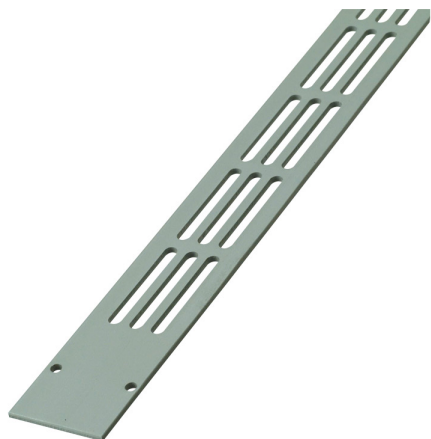

## RENSON

Grille en aluminium pour une aération permanente  
Existe en hauteurs 20 et 30 mm

### Références

Référence	Hauteur	Longueur	Mortaise	Teinte
3105024N	20	275	230X16	Argent
3105028N	20	275	230X16	Blanc 9016
3105030N	20	275	230X16	Noir
3105032N	20	375	330X16	Argent
3105036N	20	375	330X16	Blanc 9016
3105038N	20	375	330X16	Noir
3105040N	20	475	430X16	Argent
3105044N	20	475	430X16	Blanc 9016
3105046N	20	475	430X16	Noir
3105158N	30	275	230X21	Blanc 9016
3105160N	30	275	230X21	Noir
3105162N	30	375	330X21	Argent
3105166N	30	375	330X21	Blanc 9016
3105168N	30	375	330X21	Noir
3105176N	30	475	430X21	Noir
3105182N	30	700	665X21	Blanc 9016