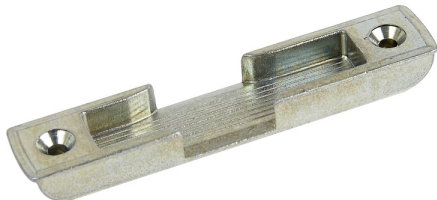

FUHR

Gâche rouleau à fraiser
possibilité de pose en applique avec des caochons pour la feuillure 18x8
ou rainure 6/7x8x4

Références

Référence

1325495N