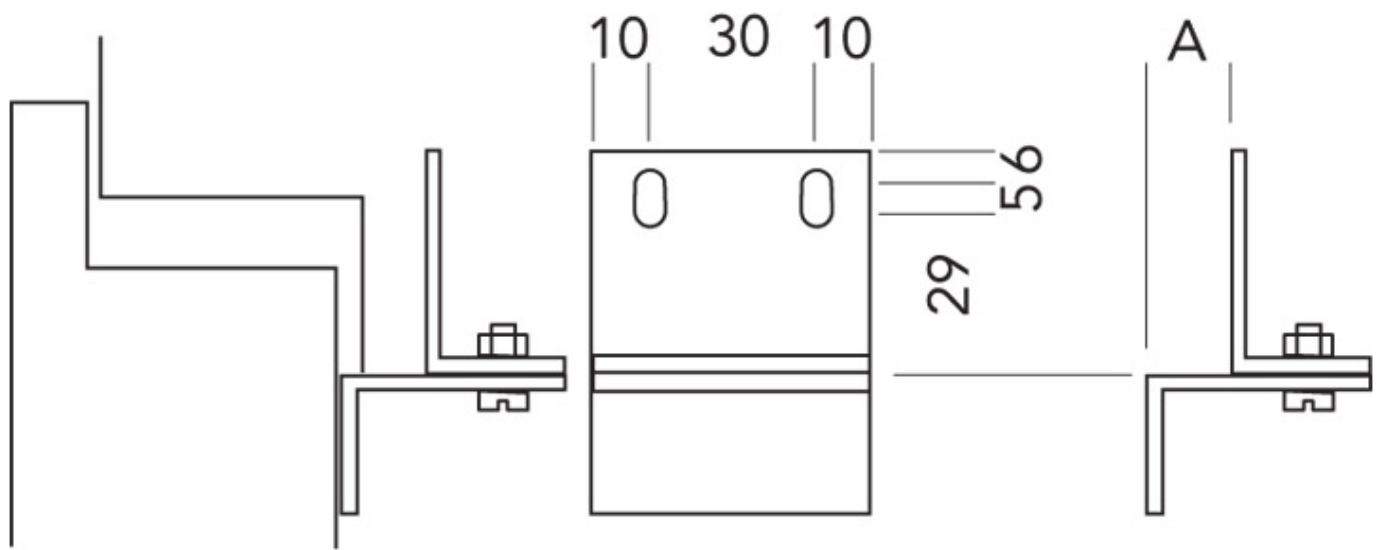

CROISEE DS

Gâche aluminium pour ouvrant extérieur pour crémone pompier

Aspect :

Mat = 30 % de brillance

Satiné = 70 % de brillance

Brillant = 80 % de brillance

Caractéristiques

Références

Référence	Aspect	Teinte
1309249N	Brillant	Blanc 9010
1309520N	Brillant	Blanc 9016
1309240N	Mat	Gris 9006
1309243N	Mat	Noir 9005
1309246N	Mat	Brun 1247
1309561N	Mat	Blanc 9016

A mini = 12mm
A maxi = 20mm