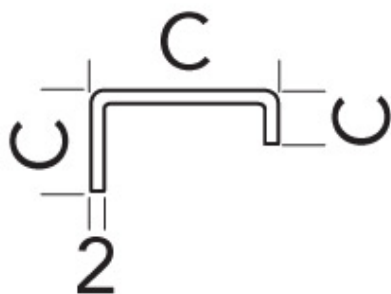

KFV

Finition zingué

Nous consulter pour l'adaption suivant les profils

Caractéristiques

Références

Référence	Din	Profil
1339046N	Droite	Dec. Mondial
1339055N	Droite	Rehau 729
1339056N	Gauche	Rehau 729

C = Côtes selon profils