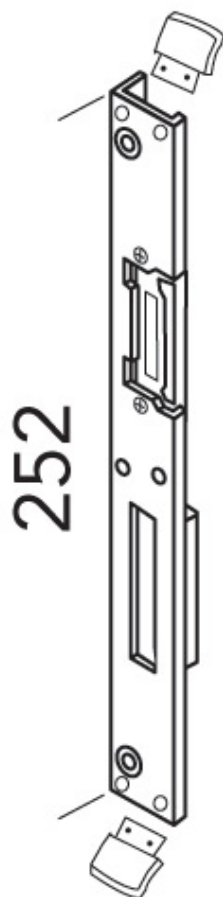

## FUHR

Gâche pene dormant demi tour pour 2 vantaux

## Caractéristiques

Profil	Battement
--------	-----------

## Références

Référence	Axe	Din
1339272N	13 mm	Gauche
1339273N	13 mm	Droite
1339240N	9 mm	Gauche
1339241N	9 mm	Droite

C = Côtes selon profils