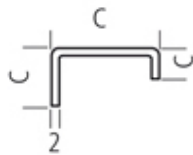

## FUHR

Gâche filante pour serrure automatique 854

Gâche avec déclencheur

Type 3-1 : 2 crochets + 2 rouleaux

## Caractéristiques

Type	1
------	---

## Références

Référence	Profil	Sens
1339522N	Kommerling	Gauche
1339523N	Kommerling	Droite
1339487N	Profex Reponse	Droite
1339488N	Profex Reponse	Gauche
1339139N	Veka	Droite
1339140N	Veka	Gauche

C = Côtes selon profils