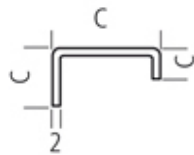

FUHR

Pour serrures 855GL ou 856.

Incompatible avec les serrures 854.

Caractéristiques

Références

Référence	Profil	Sens	Type
1339543N	Aluplast	Gauche	3/6
1339544N	Aluplast	Droite	3/6
1339811N	Gealan	Droite	3/6
1339812N	Gealan	Gauche	3/6
1339914N	Profialis Réponse	Gauche	3/6
1339915N	Profialis Réponse	Droite	3/6
1339809N	Profine	Gauche	1
1339810N	Profine	Droite	1
1339182N	Rehau 729	Droite	1
1339183N	Rehau 729	Gauche	1
1339184N	Rehau 729	Droite	3/6
1339185N	Rehau 729	Gauche	3/6
1339994N	Rehau Synego	Gauche	3/6
1339995N	Rehau Synego	Droite	3/6
1339484N	Veka	Droite	3/6
1339485N	Veka	Gauche	3/6
1339503N	Zendow	Gauche	3/6
1339504N	Zendow	Droite	3/6

C = Côtes selon profils