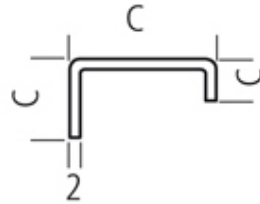

FUHR

Caractéristiques

Références

Référence	Profil
1339244N	Mondial 2000
1339274N	RC

C = Côtes selon profils