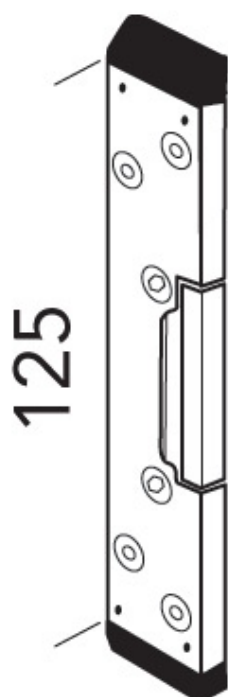

FUHR

## Références

Référence	Profil
1339028T	Alphacan
1339236N	Aluplast
1339267N	Dec. Zendow
1339280N	Eurofutur
1339121N	Idéal 4000
1339486N	Pour Verrou SFX
1339342N	Profex Reponse
1339203N	Rehau 729
1339993N	Rehau Synego
1339478N	Schuco 70