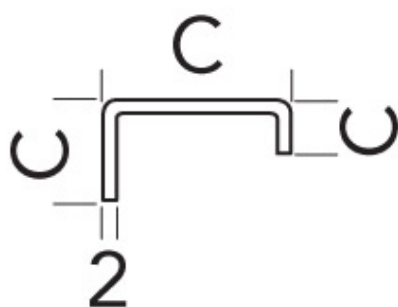

## Références

Référence	Profil
1339028T	Alphacan
1339236N	Aluplast
1339267N	Dec. Zendow
1339280N	Eurofutur
1339121N	Idéal 4000
1339486N	Pour Verrou SFX
1339342N	Profex Reponse
1339203N	Rehau 729
1339993N	Rehau Synego
1339478N	Schuco 70

C = Côtes selon profils