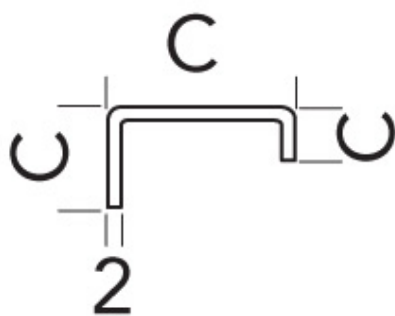

FUHR

Gâche non réglable pour pêne rond type 8

Caractéristiques

Références

Référence	Profil
1339263N	Dec. Zendow
1339278N	Eurofutur
1339202N	Rehau 729
1339287N	Veka Contour

C = Côtes selon profils