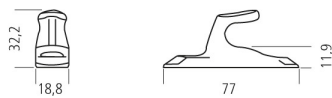

CROISEE DS

Gâche avec retour en aluminium

Caractéristiques

Références

Référence	Teinte
2713026N	Alu
2713024N	Blanc