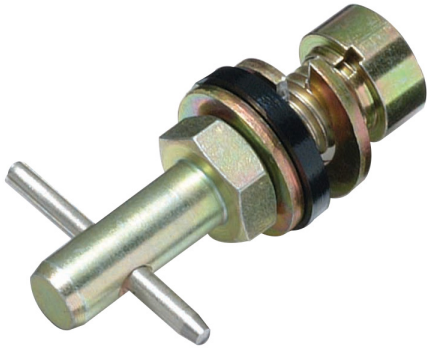

## NORMBAU

Fixation simple face sur profil

## Références

Référence

1210297N