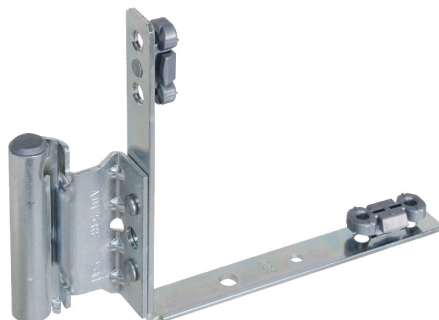

SIEGENIA

Caractéristiques

Références

Référence	Axe	Recouvrement	Sens	Siegenia
2109936N	13 mm	18 mm	Droite	TBFE8041
2109937N	13 mm	18 mm	Gauche	TBFE8042
2109940N	13 mm	20 mm	Droite	TBFE8061
2109941N	13 mm	20 mm	Gauche	TBFE8062
2109934N	9 mm	18 mm	Droite	TBFE8031
2109935N	9 mm	18 mm	Gauche	TBFE8032
2109938N	9 mm	20 mm	Droite	TBFE8051
2109939N	9 mm	20 mm	Gauche	TBFE8052