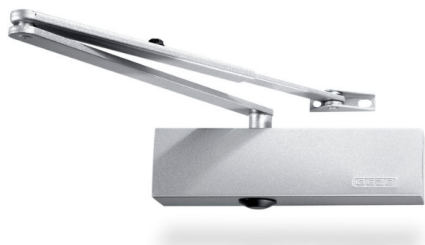

## GEZE

Ferme-porte en applique avec bras à compas pour les portes à un vantail jusqu'à une largeur de vantail de 1100mm  
Force de fermeture à réglage variable EN2-4  
Pour portes ouvrant à droite et à gauche sans besoin de modification  
Amortissement d'ouverture intégré, freine les portes fermées brusquement  
À-coup final hydraulique, qui accélère la porte juste avant la position fermée  
La vitesse de fermeture peut être ajustée individuellement  
Toutes les fonctions réglables par l'avant (à l'exception de la force de fermeture)  
Portes coupe-feu et pare-flammes  
Portes battantes à simple action à droite et à gauche  
Portes battantes à simple action pour une largeur de vantail jusqu'à 1100 mm  
Montage sur ouvrant côté paumelles et montage sur dormant côté opposé aux paumelles  
Montage sur ouvrant côté opposé aux paumelles possible avec un montage sur bras parallèle