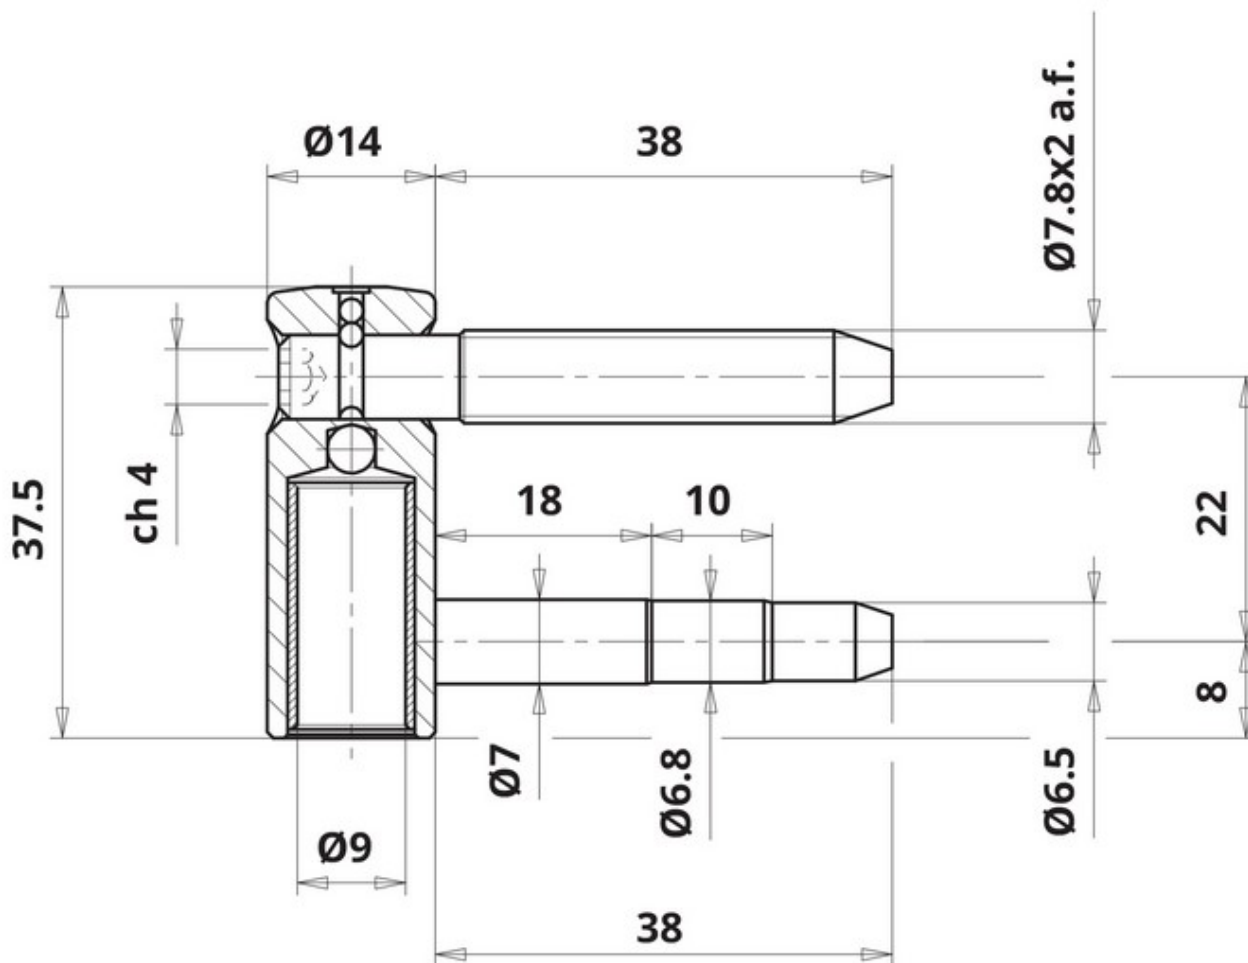

OTLAV

Montage sur l'ouvrant.
Réglage latérale.

En diamètre 14 :

- Paumelle Exacta 495 3D uniquement avec le modèle mâle EXACTA Ø14

En diamètre 16 :

- Paumelle Exacta 495 3D si montage avec le modèle mâle EXACTA
- Paumelle Mixacta 486 3D si montage avec le modèle mâle MIXACTA
- Paumelle Mixacta 482 2D si montage avec le modèle mâle BIXACTA

En diamètre 20 :

- Paumelle Exacta 495 3D uniquement avec le modèle mâle EXACTA Ø20

Caractéristiques

Modele	Femelle
--------	---------

Références

Référence	Diametre	Longueur tige	Finition
1114389N	16	7.8 x 45 mm	Blanc 9016
1114392N	16	7.8 x 45 mm	F9
1110489N	14	7.8 x 38 mm	Zingué
1110491N	16	7.8 x 45 mm	Zingué
1110504N	20	9.5 x 55 mm	Zingué

Diamètre 14

Diamètre 20