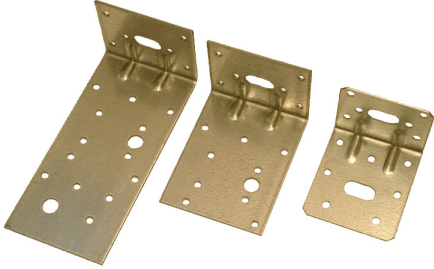

WAELEBERS

- Equerre d'assemblage
- 2 renforts
 - Certifiée CE
 - Perçage 5mm - oblongs 11.0x22.0mm

Caractéristiques

Dimension	75x48x65
Epaisseur	1.5

Références

Référence

5216282N