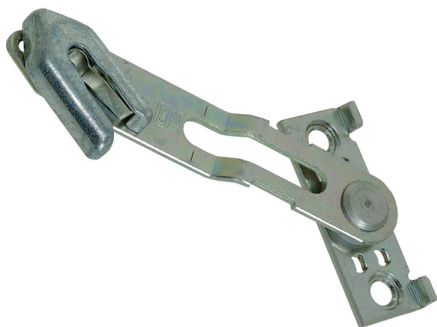

## SIEGENIA

montage sur le dormant avec cale multi fonction

## Caractéristiques

Siegenia

ZSES0010

## Références

Référence

2101048N