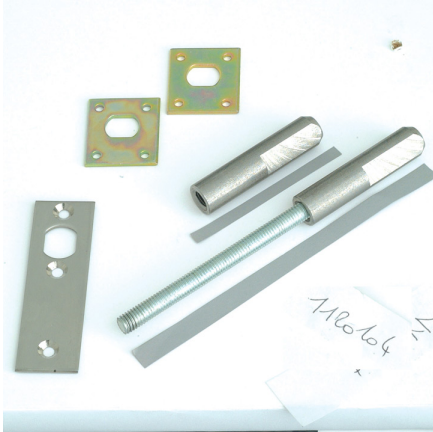

METALUX

Diamètre 8
Haut et bas complet

Références

Référence

1353162N