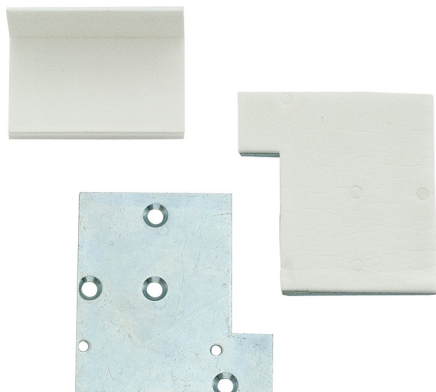

BILCOCQ

Sachet 5 paires

Caractéristiques

Références

Référence	Profil	Teinte	Type
1620070N	Dormant	Blanc	R729
1620086N	Dormant	Blanc	Q11
1620206N	Dormant	8003	Q 11
1620110N	Meneau	Blanc	M160