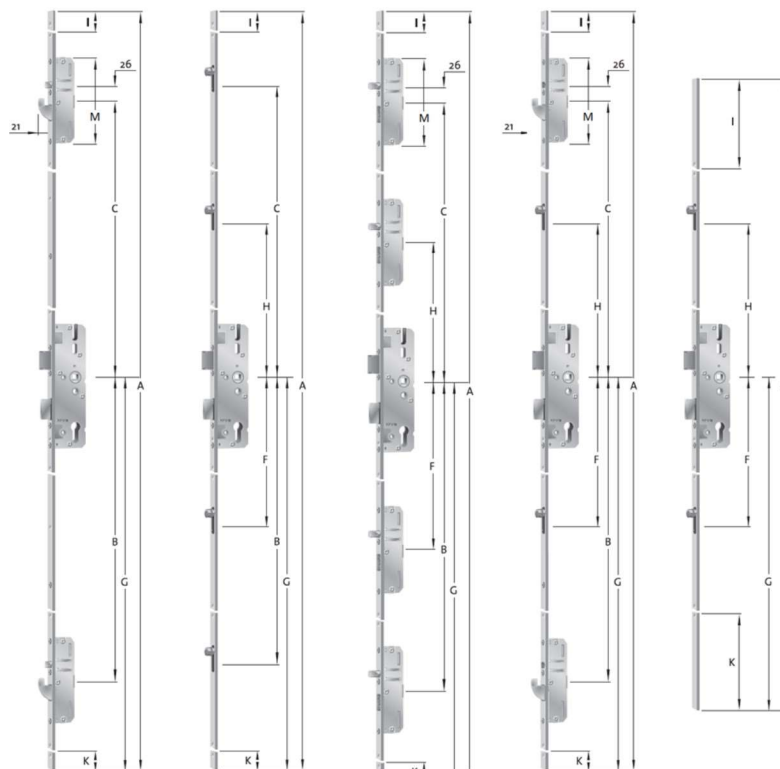

Serrures KFV

Schéma 1

Schéma 2

Schéma 3

Schéma 4

Schéma 5

Variantes en mm

Schéma	EXECUTION	A	B	C	F	G	H	I	K	M
1	B001	2170	760	730	/	1020	/	290	130	150
	B166	1855	760	730	/	952	/	62	43	150
	B003	2400	760	980	/	1020	/	270	130	150
	B005	2170	760	480	/	1020	/	540	130	150
	B292	2170	635	605	/	1020	/	415	255	150
	B296	2170	760	355	/	1020	/	665	130	150
	B298	2170	760	605	/	1020	/	415	130	150
	K001	1817	760	730	/	892	/	62	/	150
	K002	1754	760	730	/	892	/	/	/	150
	W000	2170	760	730	/	1020	/	290	130	130
W018	1800	760	385	/	1020	/	290	130	130	
2	R001	2170	823	810	410	1020	260	260	137	/
	R003	2170	770	660	410	980	260	410	137	/
	R017	2170	770	730	410	980	260	380	137	/
	R018	2400	770	890	410	980	260	450	137	/
3	B001	2170	760	730	385	1020	355	290	130	150
4	B001	2170	760	730	560	1020	520	290	130	150
5	W002	1718	/	/	320	848	280	250	250	/