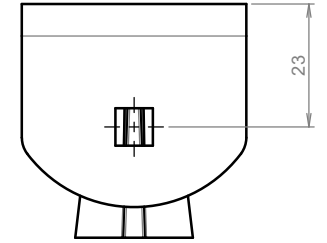

Kit DIVA XIV DS7340

Inox A304L