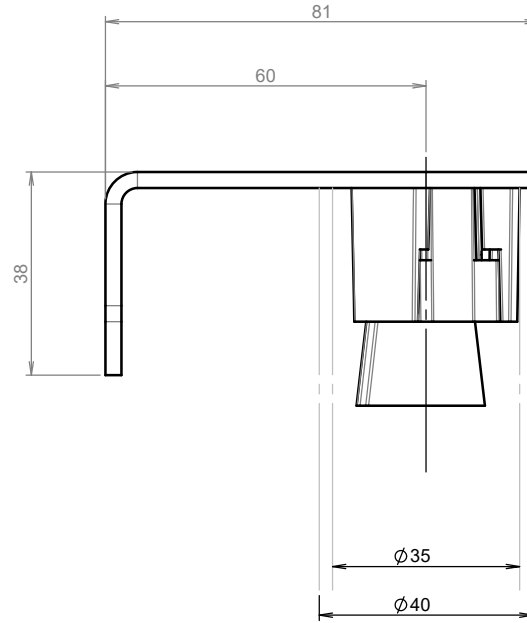

Kit DIVA XIV DS7340

Inox A304L