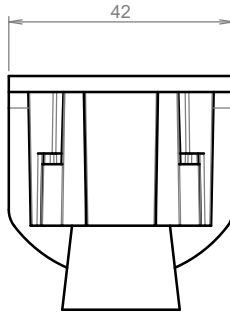

Kit DIVA XIV DS7340

Inox A304L