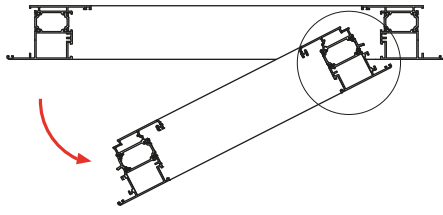

# MAGICUBE

MECHANISMS FOR TILT-AND-TURN

**RAL**

GÜTEZEICHEN

180 Kg

10x14.5  
12x15  
13.6x16.8  
14x18

	1200R	●		●	●	422÷900		10
	1200L		●					
	1201R	●		●	●	700 ÷1700		10
	1201L		●					
	1204R	●			●			10
	1204L		●					
 	1208			●				10
 	1263AR	●		●		422÷900		10
	1263AL		●	●				
 	1263BR	●		●		700 ÷1700		10
	1263BL		●	●				