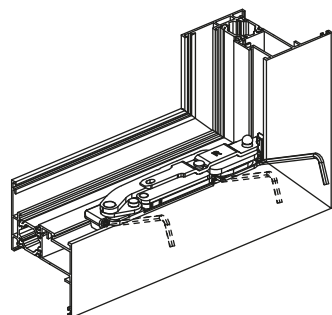

# MAGICUBE

MECHANISMS FOR TILT-AND-TURN

**RAL**

GÜTEZEICHEN

180 Kg

10x14.5  
12x15  
13.6x16.8  
14x18

	1200R	●		●	●	422÷900		10
	1200L		●					
	1201R	●		●	●	700 ÷1700		10
	1201L		●					
	1204R	●			●			10
	1204L		●					
 	1208			●				10
 	1263AR	●		●		422÷900		10
	1263AL		●	●				
 	1263BR	●		●		700 ÷1700		10
	1263BL		●	●				