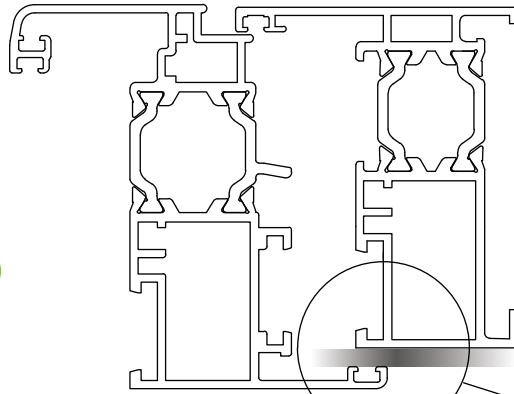

# MAGICUBE

MECHANISMS FOR TILT-AND-TURN

**RAL**

GÜTEZEICHEN

180 Kg

10x14.5  
12x15  
13.6x16.8  
14x18

	1200R	●		●	●	422÷900		10
	1200L		●					
	1201R	●		●	●	700 ÷1700		10
	1201L		●					
	1204R	●			●			10
	1204L		●					
 	1208			●				10
 	1263AR	●		●		422÷900		10
	1263AL		●	●				
 	1263BR	●		●		700 ÷1700		10
	1263BL		●	●				