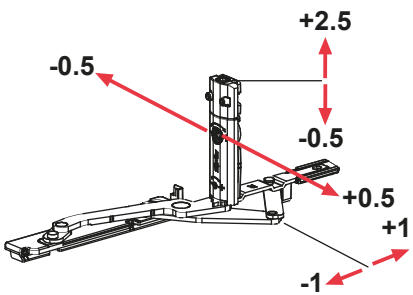

# MAGICUBE

MECHANISMS FOR TILT-AND-TURN

**RAL**

GÜTEZEICHEN

180 Kg

10x14.5  
12x15  
13.6x16.8  
14x18

	1200R	●		●	●	422÷900		10
	1200L		●					
	1201R	●		●	●	700 ÷1700		10
	1201L		●					
	1204R	●			●			10
	1204L		●					
 	1208			●				10
 	1263AR	●		●		422÷900		10
	1263AL		●	●				
 	1263BR	●		●		700 ÷1700		10
	1263BL		●	●				