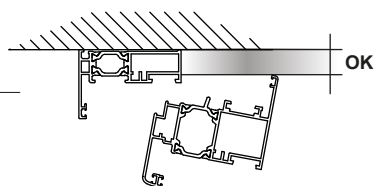

# MAGICUBE

MECHANISMS FOR TILT-AND-TURN

**RAL**

GÜTEZEICHEN

180 Kg

10x14.5  
12x15  
13.6x16.8  
14x18

	1200R	●		●	●	422÷900		10
	1200L		●					
	1201R	●		●	●	700 ÷1700		10
	1201L		●					
	1204R	●			●			10
	1204L		●					
 	1208			●				10
 	1263AR	●		●		422÷900		10
	1263AL		●	●				
 	1263BR	●		●		700 ÷1700		10
	1263BL		●	●				