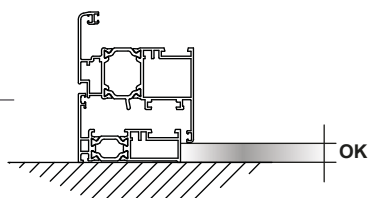

# MAGICUBE

MECHANISMS FOR TILT-AND-TURN

**RAL**

GÜTEZEICHEN

180 Kg

10x14.5  
12x15  
13.6x16.8  
14x18

	1200R	●		●	●	422÷900		10
	1200L		●					
	1201R	●		●	●	700 ÷1700		10
	1201L		●					
	1204R	●			●			10
	1204L		●					
 	1208			●				10
 	1263AR	●		●		422÷900		10
	1263AL		●	●				
 	1263BR	●		●		700 ÷1700		10
	1263BL		●	●				