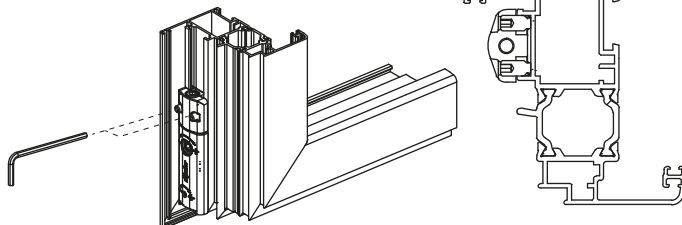

# MAGICUBE

MECHANISMS FOR TILT-AND-TURN

**RAL**

GÜTEZEICHEN

180 Kg

10x14.5  
12x15  
13.6x16.8  
14x18

	1200R	●		●	●	422÷900		10
	1200L		●					
	1201R	●		●	●	700 ÷1700		10
	1201L		●					
	1204R	●			●			10
	1204L		●					
 	1208			●				10
 	1263AR	●		●		422÷900		10
	1263AL		●	●				
 	1263BR	●		●		700 ÷1700		10
	1263BL		●	●				