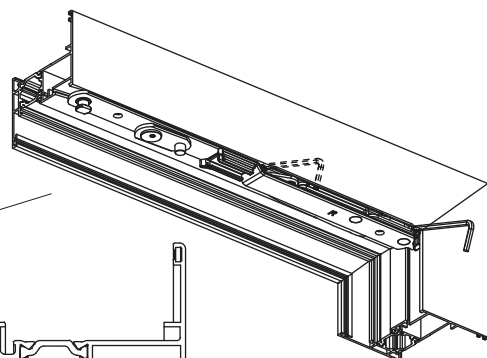

# MAGICUBE

MECHANISMS FOR TILT-AND-TURN

**RAL**

GÜTEZEICHEN

180 Kg

10x14.5  
12x15  
13.6x16.8  
14x18

	1200R	●		●	●	422÷900		10
	1200L		●					
	1201R	●		●	●	700 ÷1700		10
	1201L		●					
	1204R	●			●			10
	1204L		●					
 	1208			●				10
 	1263AR	●		●		422÷900		10
	1263AL		●	●				
 	1263BR	●		●		700 ÷1700		10
	1263BL		●	●				