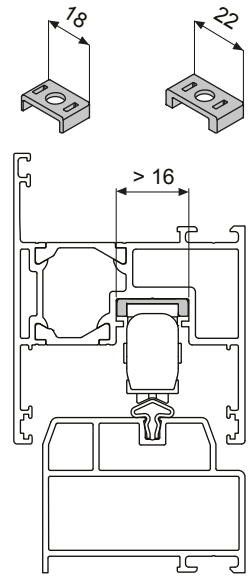

LUCE

LIFT AND SLIDE

 Made in Italy

fapim[®]
Life in evolution

KG
Kg 330

KG
Kg 440

KG
Kg 250

KG
Kg 400

UNI EN 13126-16:2008

KG	1	2	3	4	5	6	7	8	9	
330	-	5	330	0	1	5	-	16	1200/2000	
440	-	5	440	0	1	5	-	16	1200/2000	

KG	1	2	3	4	5	6	7	8	9	
250	-	5	250	0	1	5	-	16	1200/2000	
400	-	5	400	0	1	5	-	16	1200/2000	

E = 27.5

E = 37.5

- KG** ● Art. 5102..
Kg 250
- KG** ● Art. 5100..
Kg 330
- KG** ● Art. 5102..
+ Art. 5103..
Kg 400
- KG** ● Art. 5100..
+ Art. 5101..
Kg 440

- KG** ● Art. 5102..
Kg 250
- KG** ● Art. 5100..
Kg 330
- KG** ● Art. 5102..
+ Art. 5103..
Kg 400
- KG** ● Art. 5100..
+ Art. 5101..
Kg 440

(H = max 4000)

(H = 2325 - 2750)

(H = 1925 - 2400)

(H = 1775 - 2150)

(H = 1175 - 1800)

(H = 810 - 1200)

KG
> Kg 200

LUCE