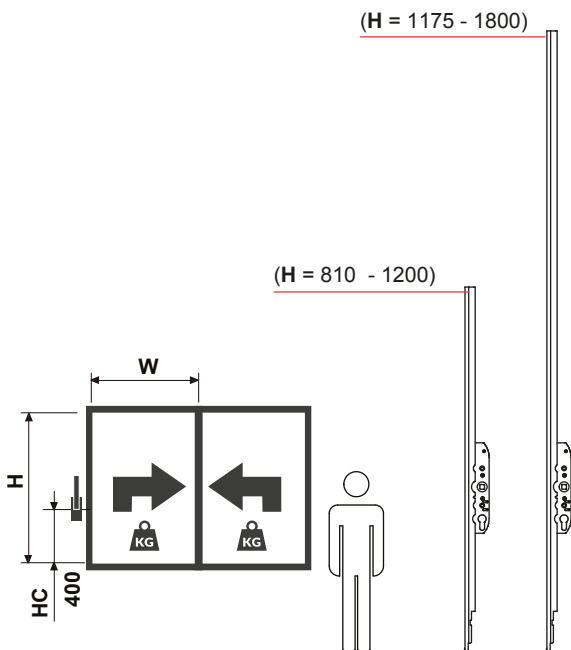

(H = max 4000)

(H = 2325 - 2750)

(H = 1925 - 2400)

(H = 1775 - 2150)

(H = 1175 - 1800)

(H = 810 - 1200)

KG
> Kg 200

LUCE