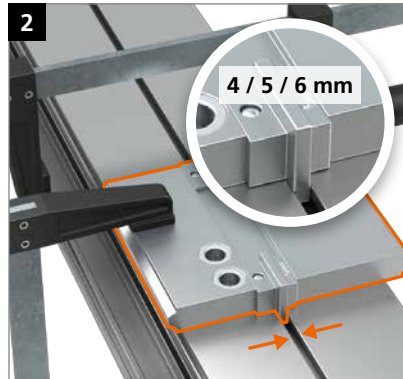

Montage des Türbands · Montage de la paumelle · Installing the hinge

Empfehlung für Einbruchhemmung RC2/RC3
Préconisation pour résistance à l'effraction RC2/RC3
Recommendation for burglar resistance RC2/RC3