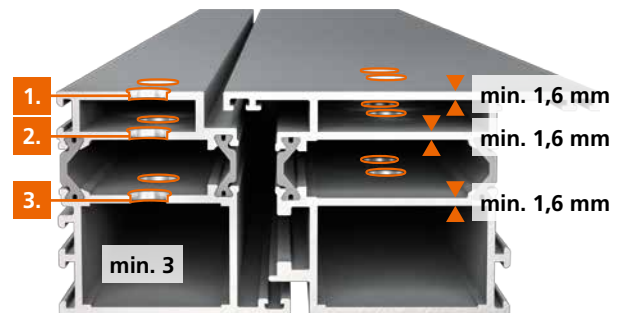

Montage des Türbands · Montage de la paumelle · Installing the hinge

Empfehlung für Einbruchhemmung RC2/RC3
Préconisation pour résistance à l'effraction RC2/RC3
Recommendation for burglar resistance RC2/RC3