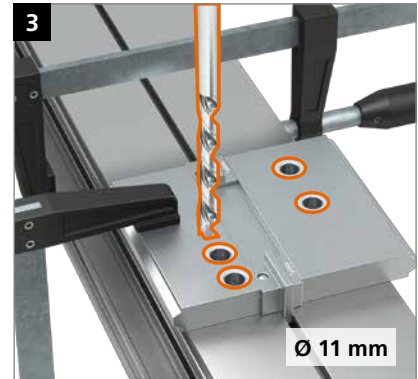

Montage des Türbands · Montage de la paumelle · Installing the hinge

Empfehlung für Einbruchhemmung RC2/RC3
Préconisation pour résistance à l'effraction RC2/RC3
Recommendation for burglar resistance RC2/RC3