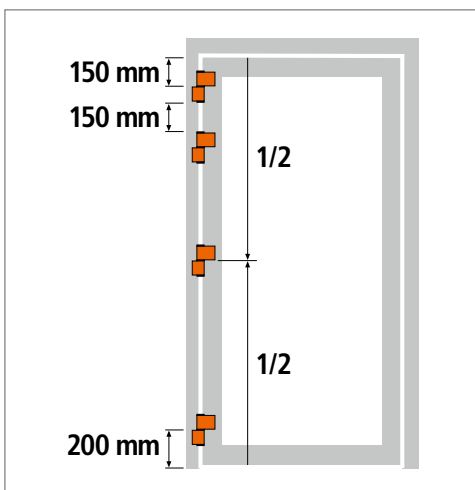

**Flügelbandteil vorbereiten · Préparation du bras ouvrant · Preparing hinge blade for door**

**Montage des Türbands · Montage de la paumelle · Installing the hinge**

Wir empfehlen beim Einsatz von Drehflügelantrieben, kräftigen Schließmitteln, Türstoppern oder starker Beanspruchung in einem Abstand von 150 mm unterhalb des oberen Türbandes ein weiteres drittes Band anzuordnen. Wir beraten Sie gerne.