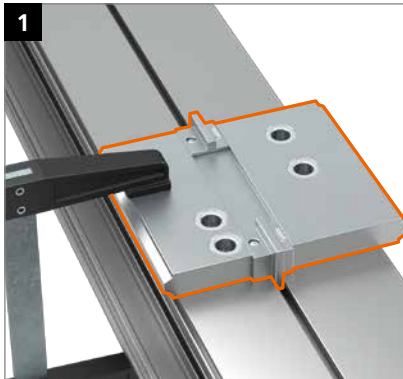

Montage des Türbands · Montage de la paumelle · Installing the hinge

Empfehlung für Einbruchhemmung RC2/RC3
Préconisation pour résistance à l'effraction RC2/RC3
Recommendation for burglar resistance RC2/RC3