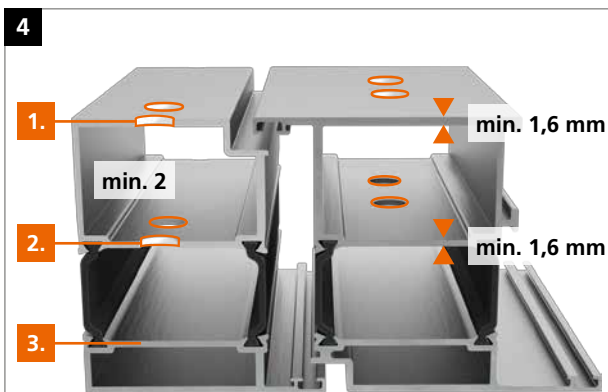

Montage des Türbands · Montage de la paumelle · Installing the hinge

Empfehlung für Einbruchhemmung RC2/RC3
Préconisation pour résistance à l'effraction RC2/RC3
Recommendation for burglar resistance RC2/RC3