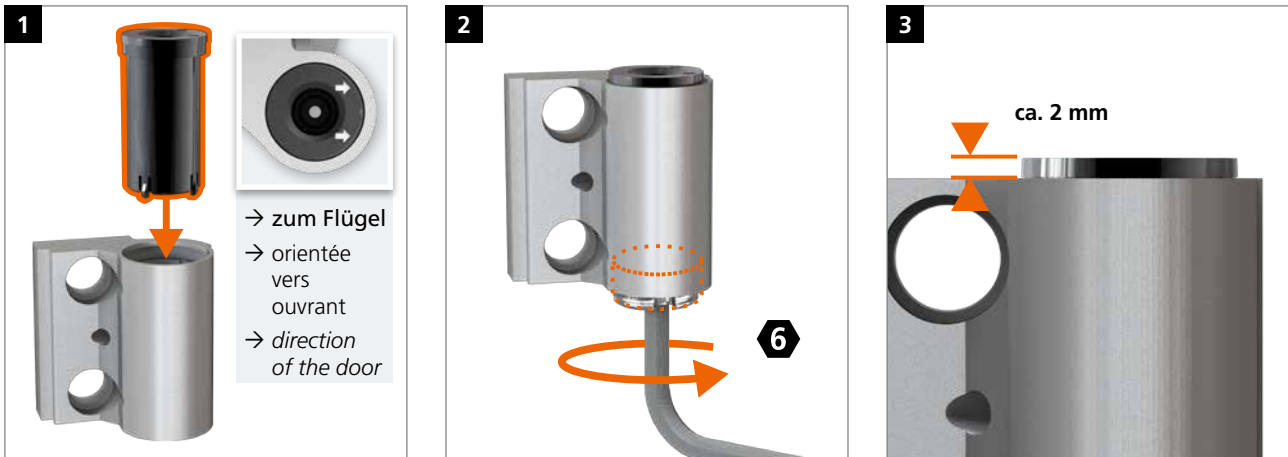

Rahmenbandteil vorbereiten · Préparation du bras dormant · Preparing hinge blade for frame