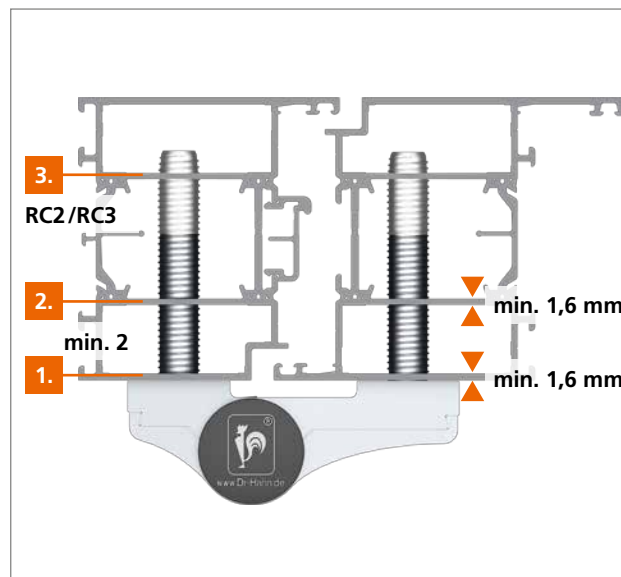

Bohrlehren Türband 3, 4 und 4 AT können genutzt werden.  
 Les gabarits de la Türband 3, 4 et 4 AT peuvent être utilisés.  
 Drilling jig for TB3, TB4 and TB4 AT can be used.

**Montage des Türbands · Montage de la paumelle · Installing the hinge**

Empfehlung für Einbruchhemmung RC2/RC3  
 Préconisation pour résistance à l'effraction RC2/RC3  
 Recommendation for burglar resistance RC2/RC3

**Alternative Befestigung:**  
**Befestigungsplatte.**  
 Variante de fixation :  
 plaque de fixation.  
 Alternative mounting:  
 Mounting plate.