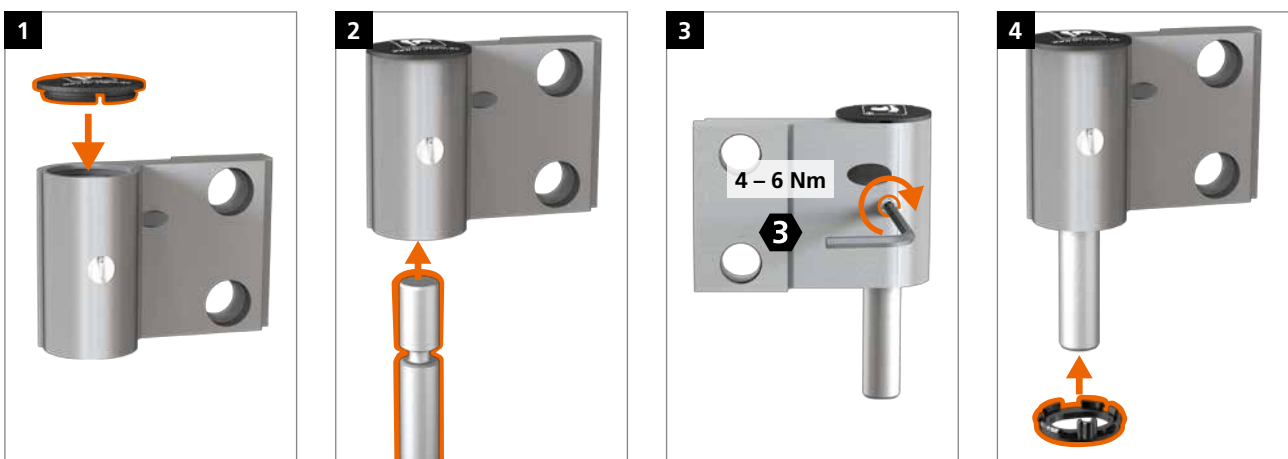

**Flügelbandteil vorbereiten · Préparation du bras ouvrant · Preparing hinge blade for door**

**Montage des Türbands · Montage de la paumelle · Installing the hinge**

Wir empfehlen beim Einsatz von Drehflügelantrieben, kräftigen Schließmitteln, Türstoppern oder starker Beanspruchung in einem Abstand von 150 mm unterhalb des oberen Türbandes ein weiteres drittes Band anzuordnen. Wir beraten Sie gerne.

Si vous utilisez un ouvre-porte automatique, un ferme-porte puissant, une butée de porte ou si votre porte est soumise à un grand trafic, nous préconisons le montage d'une troisième paumelle à 150 mm sous la paumelle du haut. Nous vous conseillons volontiers.