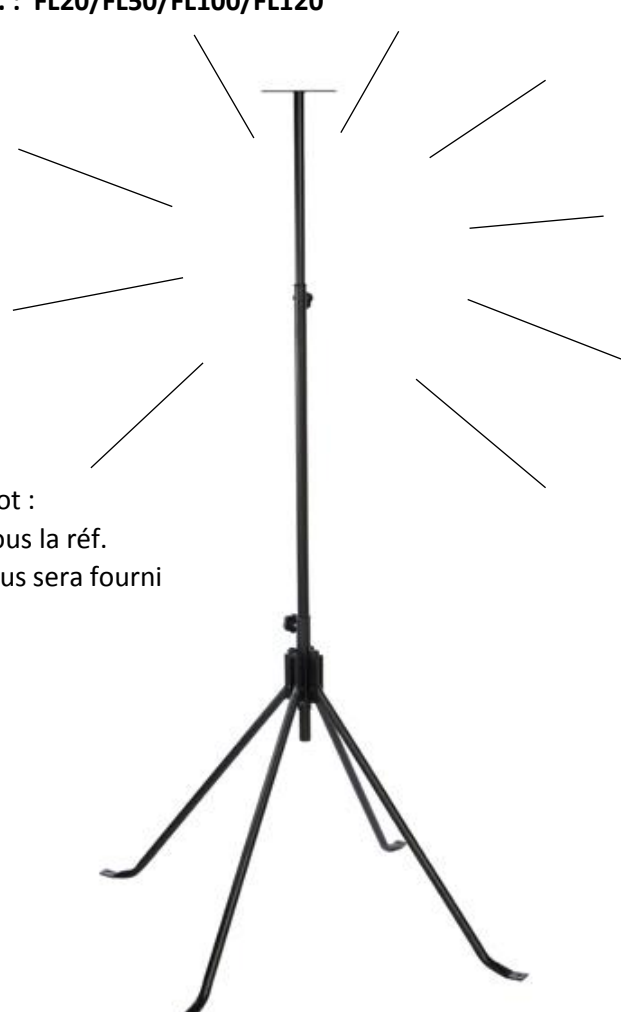

## LES RÉFÉRENCES CI-DESSOUS S'ADAPTENT SUR NOTRE RÉF. PIED TP :

RÉF. : FL20/FL50/FL100/FL120

RÉF. : PLF55

RÉF. : PLF108N

RÉF. : PPL20P/PPL30P/PPL50P

RÉF. : PL30/PL50/PL100

⚠ Si vous désirez commander le lot :  
PIEDTP + PL30 ou PL50 commander sous la réf.  
PT30 ou PT50, un socle adaptateur vous sera fourni

RÉF. : PPL502/PPL802

RÉF. : PLF110

RÉF. : P500L/P1000L

RÉF. : PH5002P

### Réf. PIED TP :

Pied Téléscopique seul - Hauteur 2m45  
4 pieds avec trous de fixation