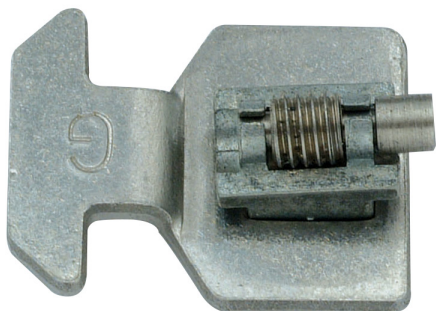

## CROISEE DS

N et O plat  
J et M coudés 1mm  
G et H coudés 2mm  
Nous consulter suivant profil

## Caractéristiques

H	13
N	O
Plage L	27 à 29
R maxi	17

### Référence

2203108N

Plat

coudé 1mm

coudé 2mm