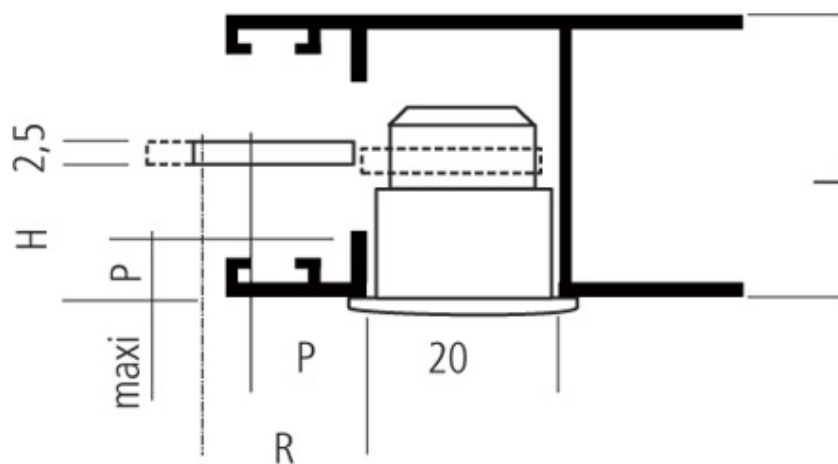

## CROISEE DS

N et O plat  
J et M coudés 1mm  
G et H coudés 2mm  
Nous consulter suivant profil

## Caractéristiques

H	13
N	O
Plage L	27 à 29
R maxi	17

### Référence

2203108N

Plat

coudé 1mm

coudé 2mm