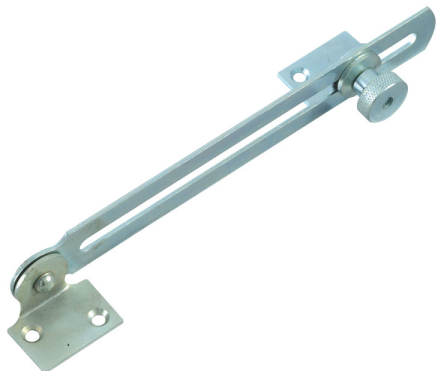

INDUSTRIELLE DE SEDAN

Acier zingué
Section 25 x 2
Avec bouton moleté
Trous fraisés pour vis diam 4

Caractéristiques

Dimension	250
Lumiere	200

Références

Référence

2502054N