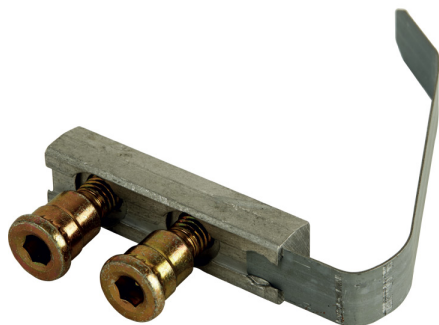

DR. HAHN

Contre plaque de fixation pour paumelle aluminium

1 kit = 2 contre-plaque + 4 vis

Caractéristiques

Largeur	15 mm
Paumelle	2 lames
Sachet	24 kits

Références

Référence

1109568N