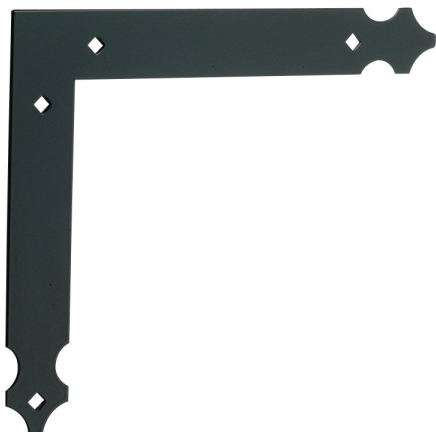

TORBEL

Contre penture équerre aluminum
Dimension 207 x 240

Caractéristiques

Références

Référence	Teinte
2618276N	Blanc
2618411N	Noir satiné