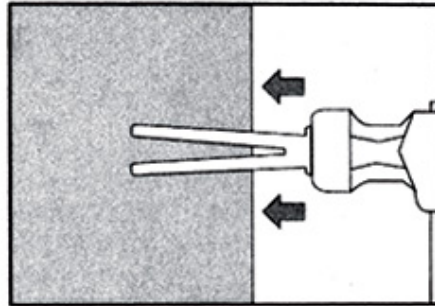

SCCELLIT

Cheville à frapper spéciale béton cellulaire
Sans perçage préalable
Accepte les vis à bois de diamètre 3,5 à 6mm

Caractéristiques

Diametre	3,5 à 6mm
----------	-----------

Références

Référence

5209760N

Scell-it[®] Square

 **65 mm**

 **3.5-6.0 mm**