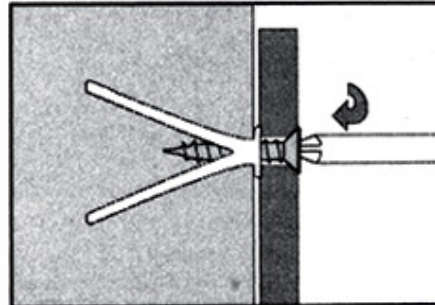

SCCELLIT

Cheville à frapper spéciale béton cellulaire
Sans perçage préalable
Accepte les vis à bois de diamètre 3,5 à 6mm

Caractéristiques

Diametre	3,5 à 6mm
----------	-----------

Références

Référence

5209760N

Scell-it[®] Square

 **65 mm**

 **3.5-6.0 mm**