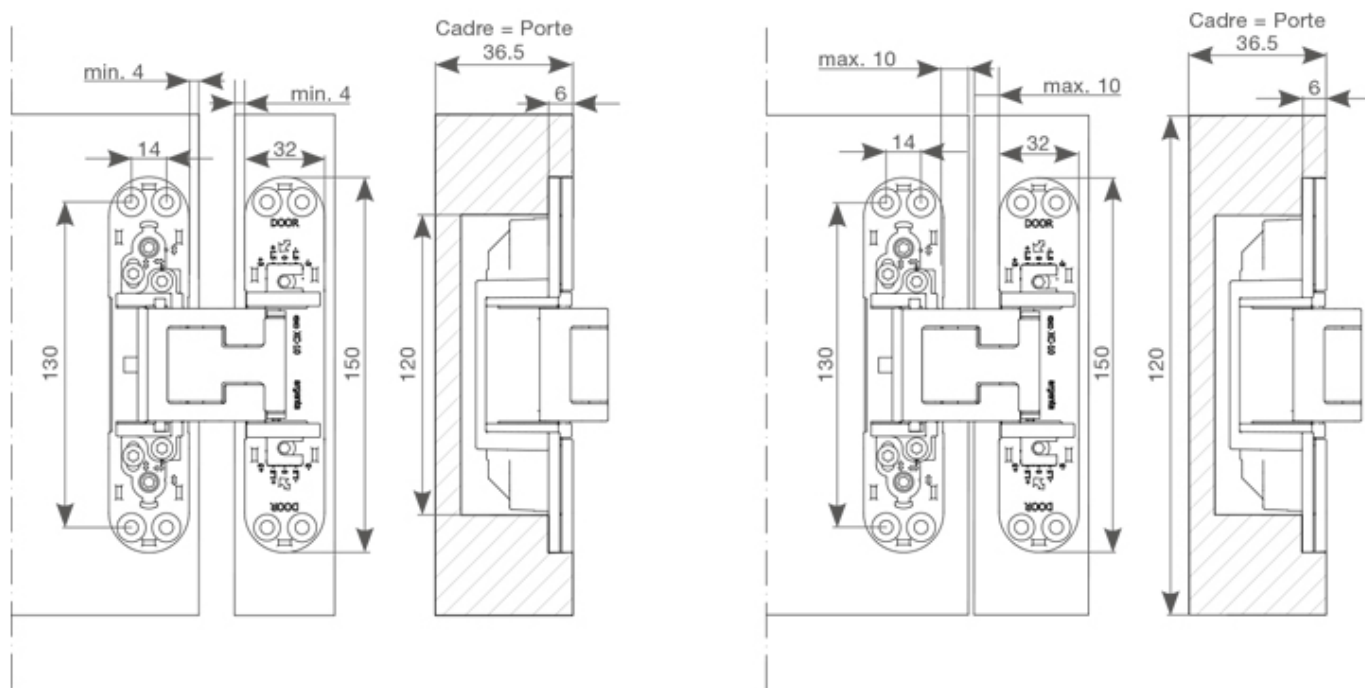

Universelle : pour portes gauches ou droites.

Easy hook : montage et réglable en 3D (hauteur, largeur, profondeur) sans enlever la porte, par une personne.

Réglage en hauteur simplifié : pas besoin de cales.

Angle d'ouverture de 180°.

Profondeur d'encastrement 36,5mm (cadre et porte).

Durabilité : cycle de tests d'ouverture et fermeture min. 200 000.

Entièrement soutenue de bagues en matière POM.

+ produit :

Réglage en hauteur : -3,0 / +3,0mm

Réglage en largeur : -3,0 / +3,0mm

Réglage en profondeur (poussée) : -1,0 / +1,0mm

Caractéristiques

Epaisseur de porte mini	40
Finition	Chromé mat

Références

Référence

1110530N

TABLEAU DES POIDS

Type de charnière		INVISIBLE EXO XC-10	
		2	3
Nombre de charnière			
Poids de porte max. en fonction de la largeur de la porte	730 mm	65 kg	75 kg
	830 mm	60 kg	70 kg
	930 mm	55 kg	65 kg
	1030 mm	50 kg	60 kg