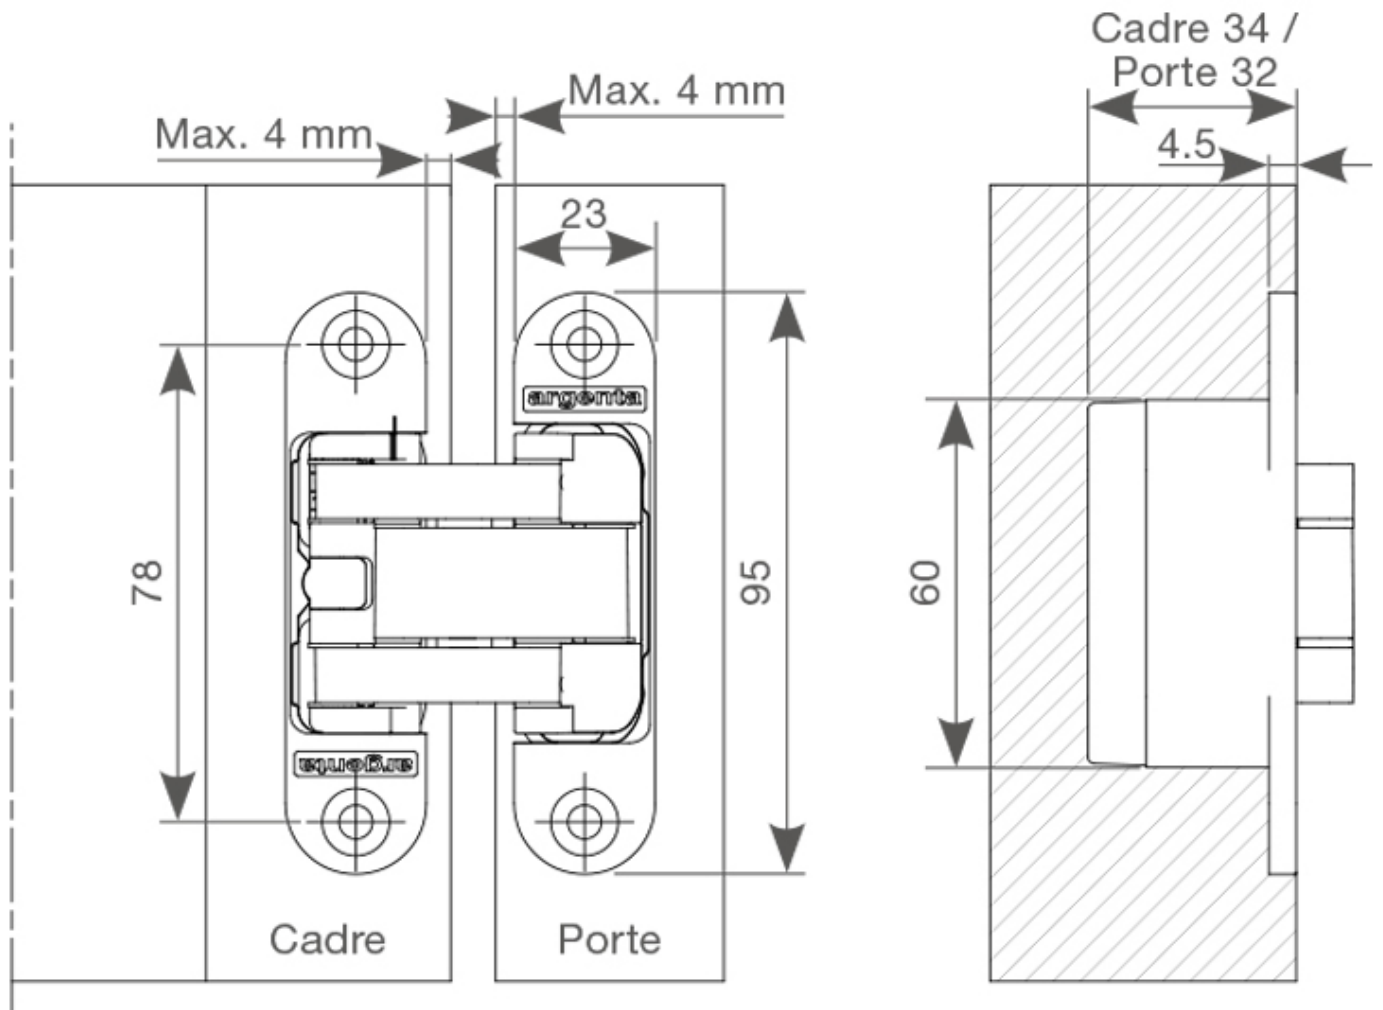

ARGENTA - ARLU

Charnière invisible SMALL compacte, avec vis apparentes, au look technique et innovant.

Charnière milieu de gamme.
Universelle : pour portes gauches ou droites.
Réglable en 3D (hauteur, largeur, profondeur) sans enlever la porte.
Angle d'ouverture de 180°.
Profondeur d'encastrement 34mm (cadre) / 32mm (porte).
Durabilité : cycle de tests d'ouverture et fermeture min. 200 000.
Entièrement soutenue de bagues en matière POM.

+ produit :

Réglage en hauteur : -1,5 / +1,5mm
Réglage en largeur : -2,5 / +2,5mm
Réglage en profondeur (poussée) : -1,5 / +1,5mm

Caractéristiques

Epaisseur porte mini

31

Références

Référence	Finition
1110519N	Chromé mat
1110520N	Noir

TABLEAU DES POIDS

Type de charnière		INVISIBLE SMALL	
		2	3
Quantité de charnières	730 mm	55 kg	65 kg
	830 mm	50 kg	60 kg
	930 mm	45 kg	55 kg
	1030 mm	40 kg	50 kg

Poids de porte max.
en fonction de la largeur
de la porte