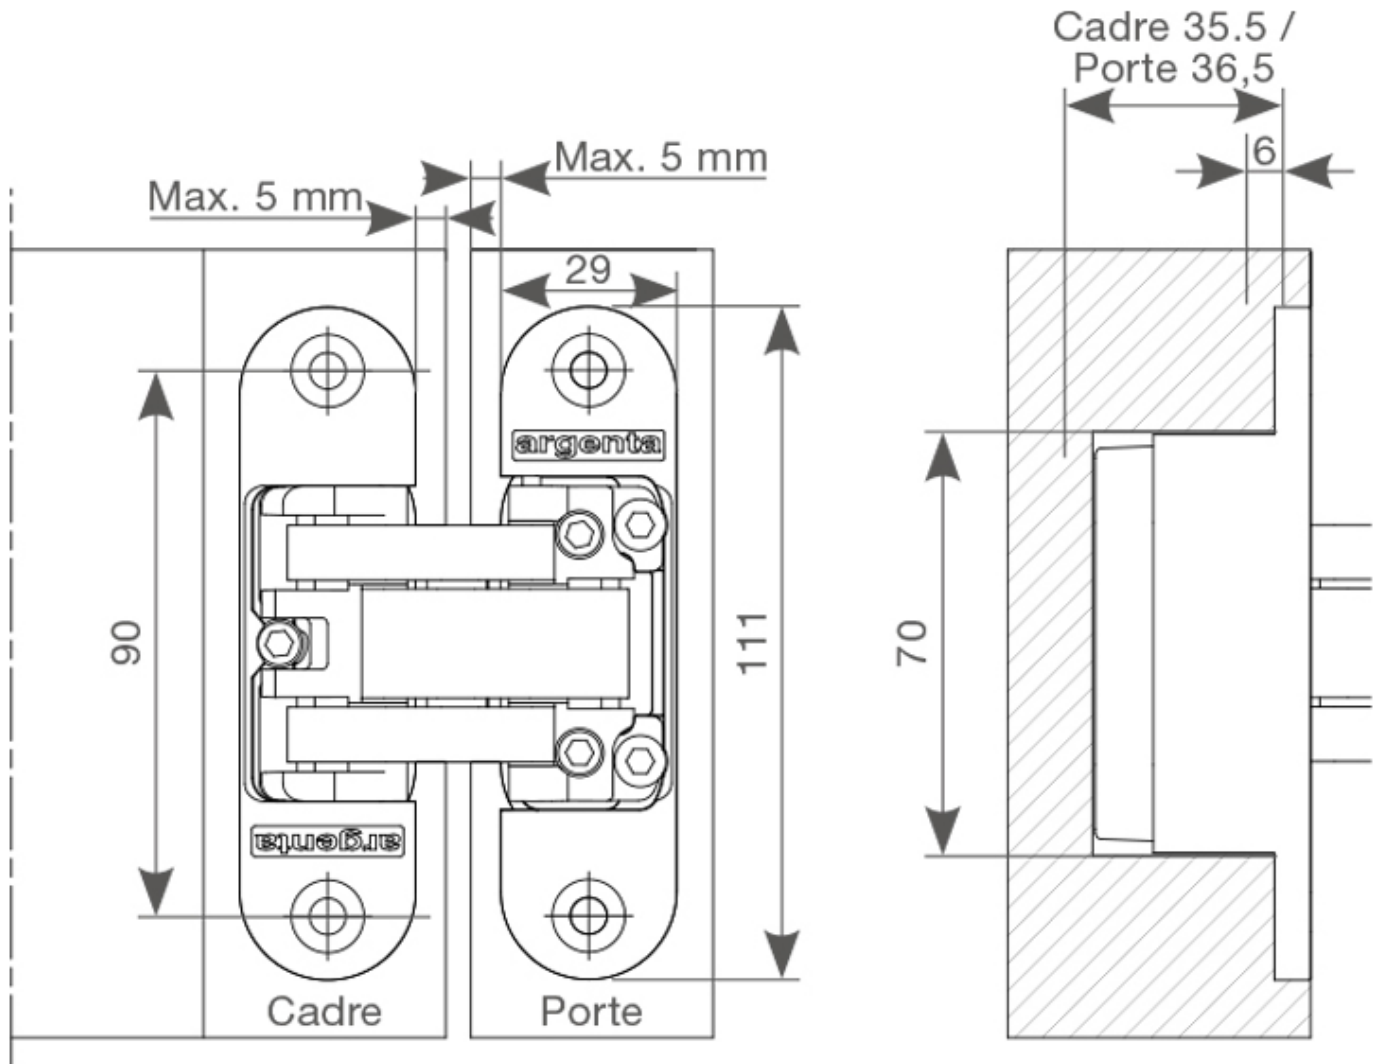

ARGENTA - ARLU

Charnière invisible MEDIUM compacte, avec vis apparentes, au look technique et innovant.

Charnière milieu de gamme.
Universelle : pour portes gauches ou droites.
Réglable en 3D (hauteur, largeur, profondeur) sans enlever la porte.
Angle d'ouverture de 180°.
Profondeur d'encastrement 35,5mm (cadre) / 36,5mm (porte).
Durabilité : cycle de tests d'ouverture et fermeture min. 200 000.
Entièrement soutenue de bagues en matière POM.

Résistance au feu selon EN1634-1:2008 et classement selon EN13501-2/2007 pour application porte en bois (cadre en bois ou application porte en bois), cadre en inox.

+ produit :

Réglage en hauteur : -1,5 / +1,5mm
Réglage en largeur : -2,5 / +2,5mm
Réglage en profondeur (poussée) : -1,5 / +1,5mm

Caractéristiques

Epaisseur de porte mini

37

Références

Référence	Finition
1110521N	Chromé mat
1110522N	Noir

TABLEAU DES POIDS

Type de charnière		INVISIBLE MEDIUM	
		2	3
Quantité de charnières	730 mm	55 kg	70 kg
	830 mm	50 kg	65 kg
	930 mm	45 kg	60 kg
	1030 mm	40 kg	55 kg