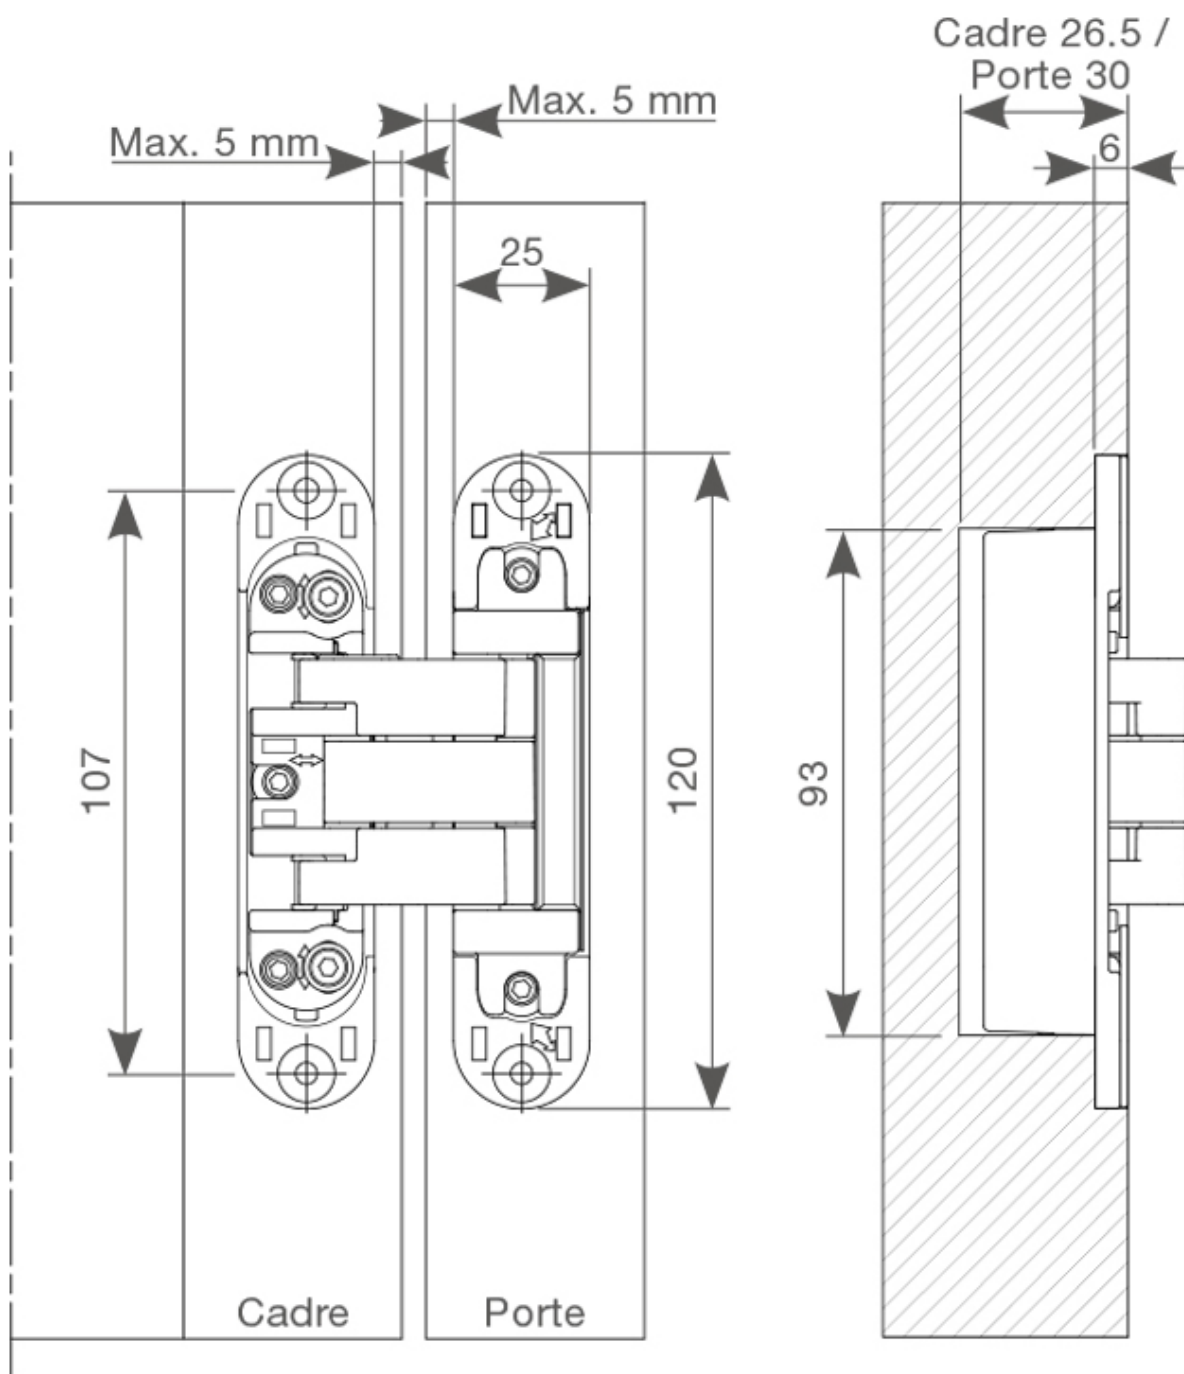

Réglage en hauteur simplifié : pas besoin de cales.

Angle d'ouverture de 180°.

Profondeur d'encastrement 26,5mm (cadre) / 30mm (porte).

Durabilité : cycle de tests d'ouverture et fermeture min. 200 000.

Entièrement soutenue de bagues en matière POM.

Réglage en largeur : -3,0 / +4,0mm

Réglage en profondeur (poussée) : -1,0 / +1,0mm

## Caractéristiques

Epaisseur porte mini

33

## Références

Référence	Finition
1110523N	Chromé mat
1110524N	Noir
1110525N	Bronze

**TABLEAU DES POIDS**

Type de charnière		INVISIBLE NEO S-5	
		2	3
Poids de porte max. en fonction de la largeur de la porte	730 mm	75 kg	95 kg
	830 mm	70 kg	90 kg
	930 mm	65 kg	85 kg
	1030 mm	60 kg	80 kg