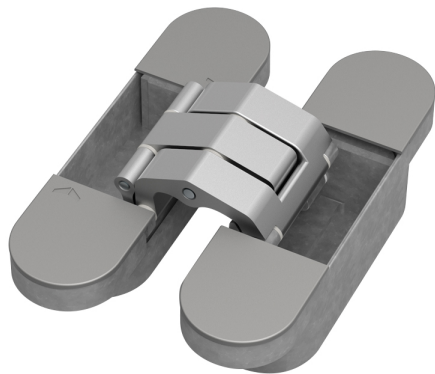

## ARGENTA - ARLU

Charnière invisible TYO avec une profondeur d'encastrement minimale de 21mm dans l'encadrement (29mm côté porte), permettant l'utilisation d'encadrements étroits tout en conservant son aspect invisible.

Charnière économique.

Universelle : pour portes gauches et droites.

Réglable en 3D (hauteur, largeur, profondeur) sans enlever la porte.

Angle d'ouverture de 180°.

Cycle de tests d'ouverture et fermeture : 200 000 cycles.

Entièrement soutenue par des bagues en matière POM.

Pas de vis visibles, caches plastiques synthétique gris.

## Caractéristiques

Epaisseur de porte mini	38
Finition	Chromé mat