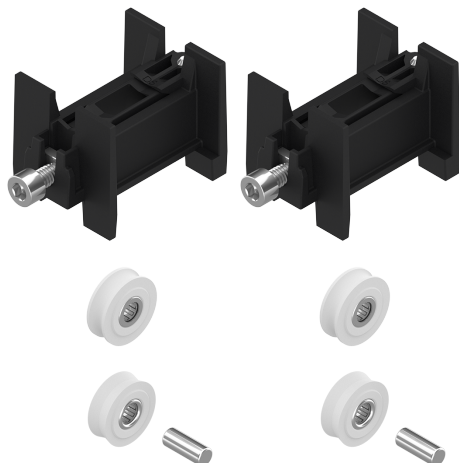

DS

Jeu de 2 chariots pour rénovation
2 chapes pour cage maxi de 40h x40 l et mini 23h x 22 l

Kit chariots Bogies Réglables

Comprenant :

- . 2 supports Simple Réglable en polyamide
- . 4 galets en POM pour rail 150°
- . 4 galets en POM pour rail R3
- . 4 axes en inox

Kit chariots Simples Réglables

Comprenant :

- . 2 supports Simple Réglable en polyamide
- . 2 galets en POM pour rail 150°
- . 2 galets en POM pour rail R3
- . 2 axes en inox

Caractéristiques

Références

Référence	Modele
2202220N	Double
2202210N	Simple