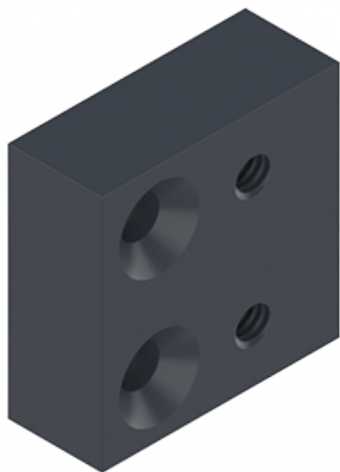

CROISEE DS

Pour verrou de condamnation latérale
Vis de fixation Ø4 non fournies
Permet de relever l'axe du verrou

Caractéristiques

Références

Référence	Épaisseur (mm)	Teinte	Aspect
2201034N	10	Gris 9006	Mat
2201036N	10	Brun 1247	Mat
2201056N	10	Blanc 9010	Brillant
2201058N	10	Noir 9005	Mat
2201060N	15	Blanc 9010	Brillant
2201062N	15	Noir 9005	Mat