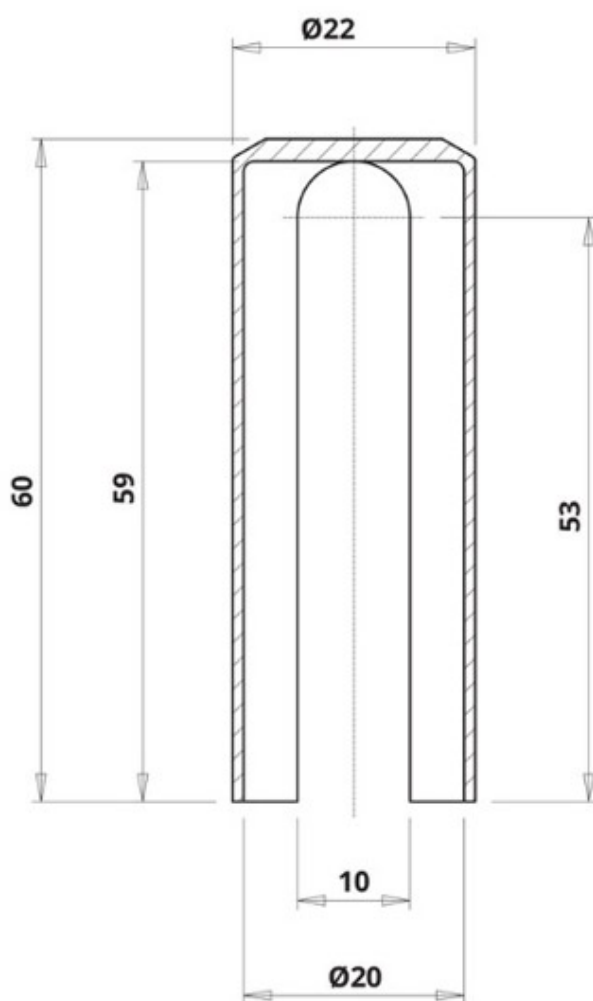

OTLAV

pour fiche Exacta, Bixacta et Mixacta

Caractéristiques

Diam Int	20 mm
Modele	Nylon

Références

Référence	Teinte
1110506N	Blanc 9010
1110507N	Nickelé Mat

Diamètre 20

Diamètre 16