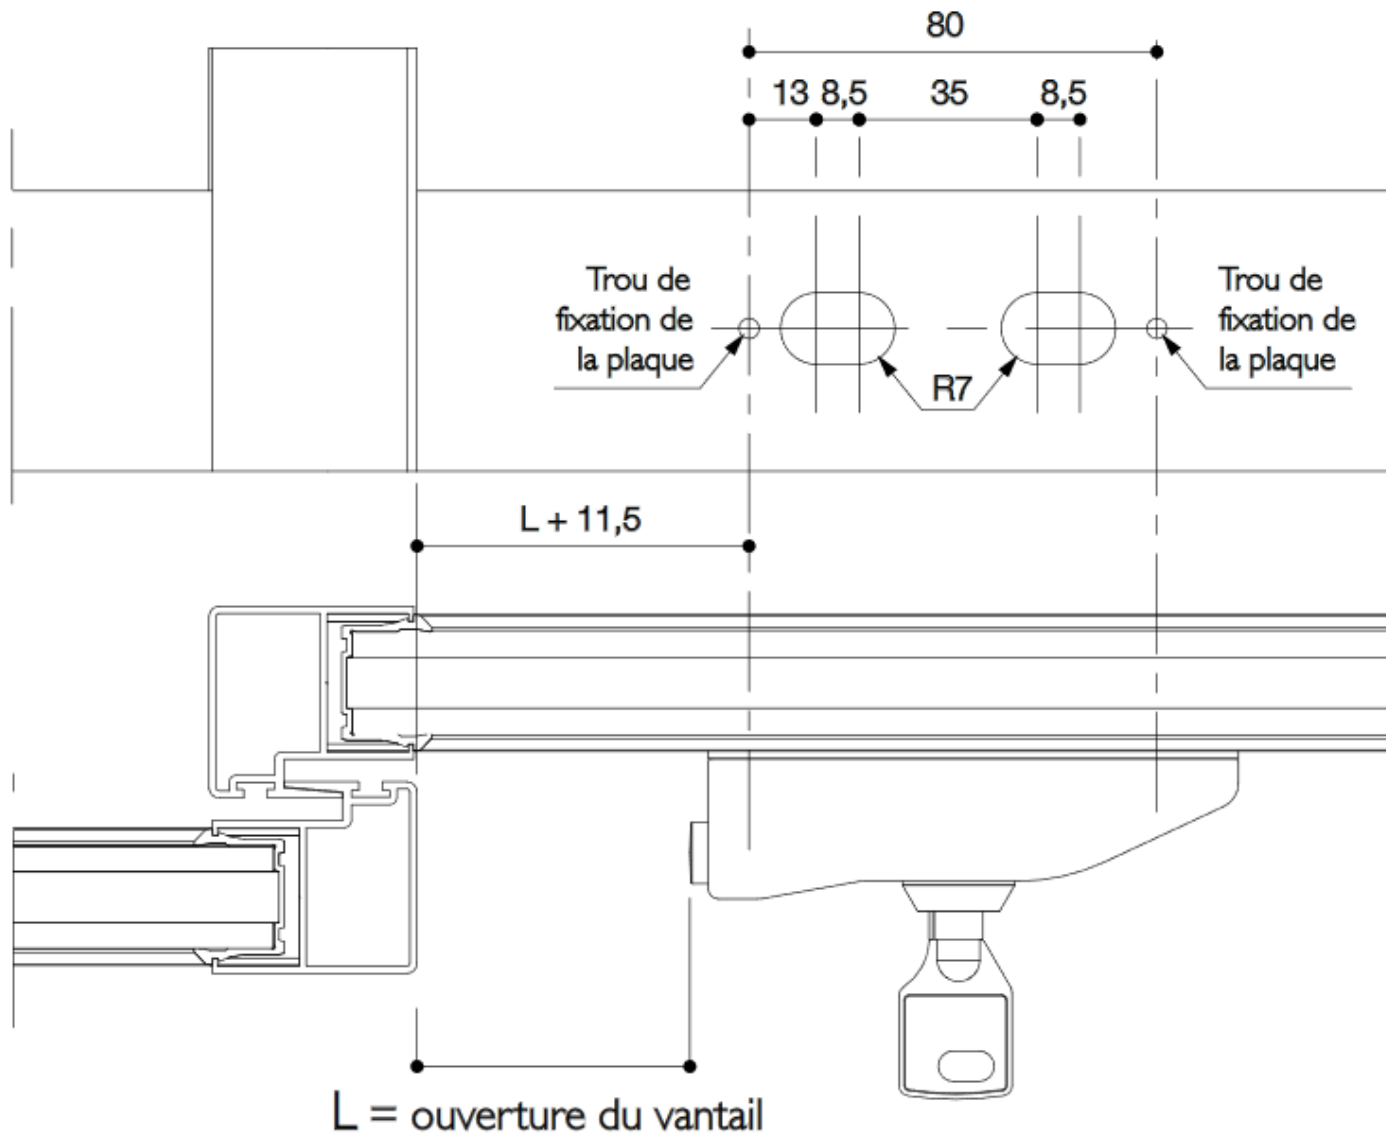

CROISEE DS

Barillet s'ouvrant
 Clé sécurité n°1212201 ou 2112201 **vendue séparément**
 Corps en aluminium thermolaqué
 Butée en elastomère
 Plaque de Fixation en inox
 Vis de fixation non fournies

Produit conforme à la norme EN 13 126.5

Permet une aération sécurisée
 Sans vis de fixation apparente
 La butée se retire pour permettre le croisement des vantaux

Caractéristiques

Références

Référence	N°	type de produit	Teinte	Aspect
2201122N	1212201	Butée amovible	Blanc 9010	Brillant
2201124N	1212201	Butée amovible	Noir 9005	Mat
2201126N	1212201	Butée amovible	Gris 9006	Mat
2201128N	1212201	Clé	-	-
2201104N	2112201	Butée amovible	Blanc 9010	Brillant
2201106N	2112201	Butée amovible	Noir 9005	Mat
2201116N	2112201	Butée amovible	Gris 9006	Mat
2201120N	2112201	Clé	-	-

Usinage de la traverse basse

La cote **L** doit être définie en fonction des réglementations en vigueur.
 La **Croisée DS** ne peut être tenue pour responsable en cas de non respect de ces dispositions.