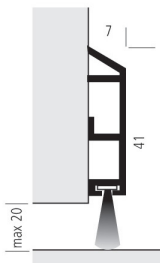

ELLEN

Livré prépercé avec des trous de 3 mm pour fixation par vis à bois.
ADS-B a été conçu spécifiquement pour l'isolation des portes et des baies coulissantes par brosse souple en polypropylène, traitée aux silicones évitant ainsi toute aspiration de poussière.
Le profilé ADS-B est en aluminium.