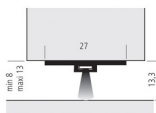

ELLEN

Bas de porte en aluminium. Il se compose d'un support en aluminium naturel et d'une brosse souple en polypropylène imperméable. Ce profilé se pose en applique sous les portes et les coulissants. Prépercé pour fixation sous la porte par vis bois

Caractéristiques

Taille	100
--------	-----

Références

Référence

1618016N