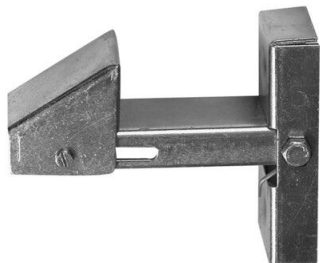

TORBEL INDUSTRIE

Acier zingué blanc.

Références

Référence

1717240N